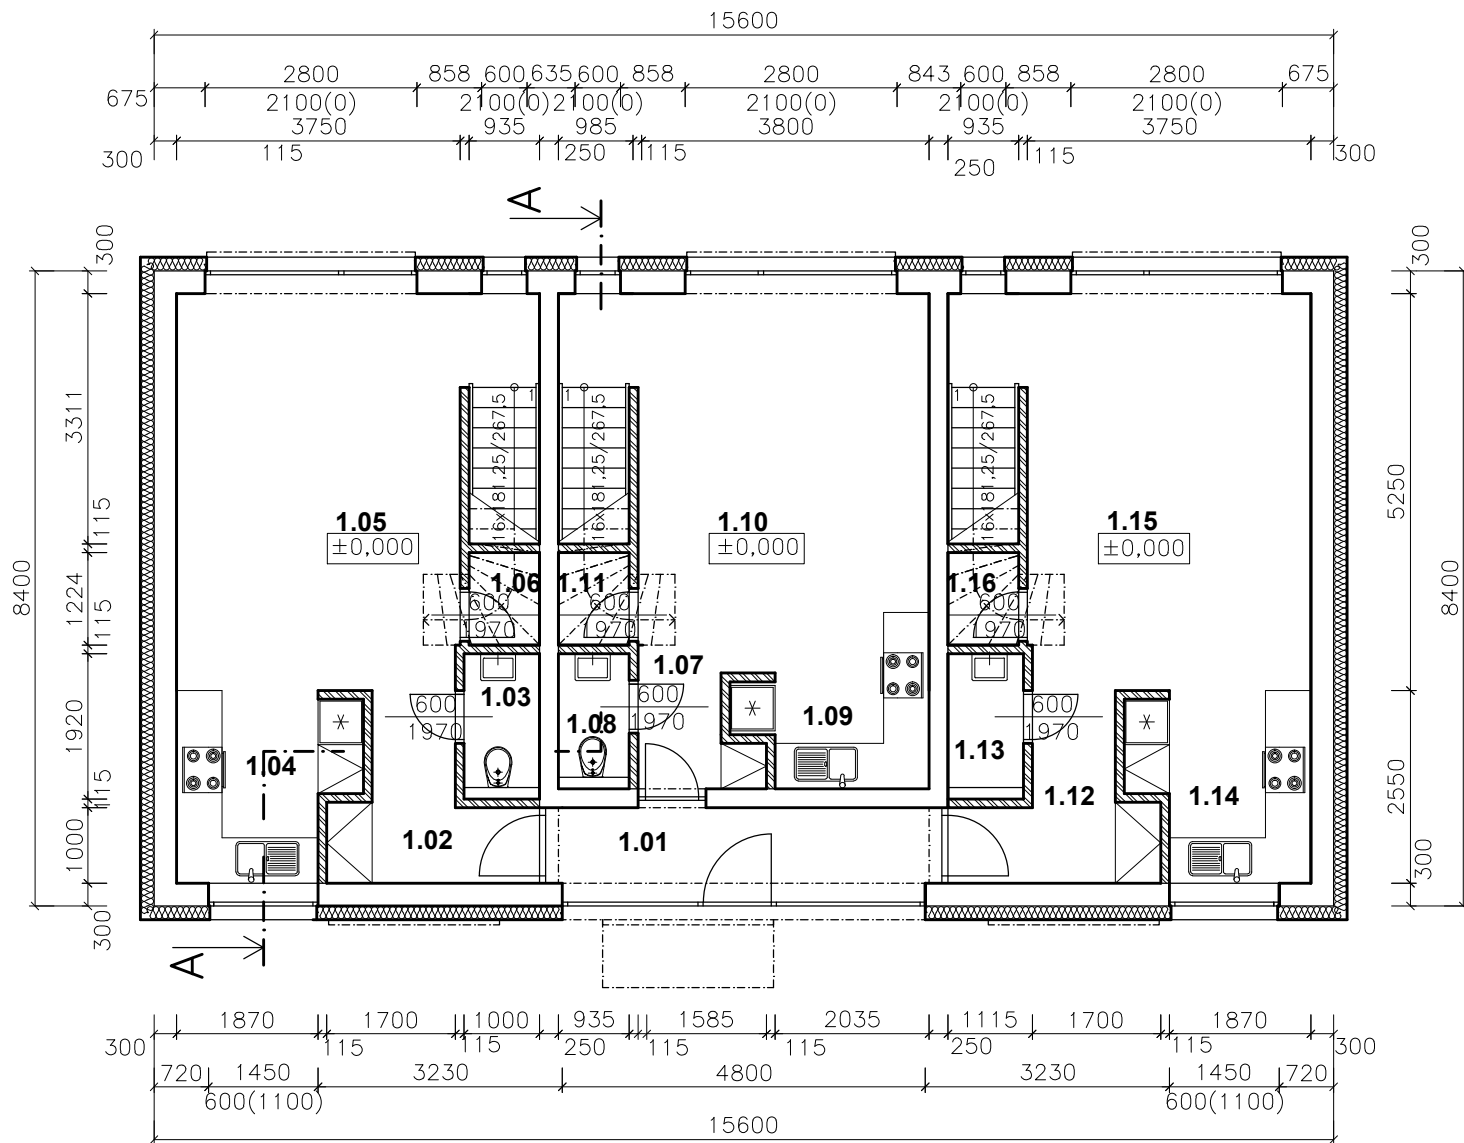

NÁZOV VÝKRESU:  
Pôdorys 1.NP RD typ B

MIERKA: M1:100  
ČÍSLO VÝKRESU: E 1.1/01

LEGENDA MIESTNOSTÍ :

Č.B.	Č.M.	MIESTNOSŤ	PLOCHA m <sup>2</sup>
	1.01	CHODBA	6,44
ÚŽITKOVÁ PLOCHA :			<b>6,44</b>

BYT 1.1	1.02	ZÁDVERIE	4,56
	1.03	WC	1,77
	1.04	KUCHYŇA	5,52
	1.05	OBÝVACIA IZBA, JEDÁLEŇ	20,95
	1.06	SKLAD	1,14
ÚŽITKOVÁ PLOCHA :			<b>33,94</b>

BYT 1.2	1.07	ZÁDVERIE	2,04
	1.08	WC	1,53
	1.09	KUCHYŇA	5,16
	1.10	OBÝVACIA IZBA, JEDÁLEŇ	19,00
	1.11	SKLAD	1,14
ÚŽITKOVÁ PLOCHA :			<b>28,87</b>

BYT 1.3	1.12	ZÁDVERIE	4,56
	1.13	WC	1,77
	1.14	KUCHYŇA	5,52
	1.15	OBÝVACIA IZBA, JEDÁLEŇ	20,95
	1.16	SKLAD	1,14
ÚŽITKOVÁ PLOCHA :			<b>33,94</b>